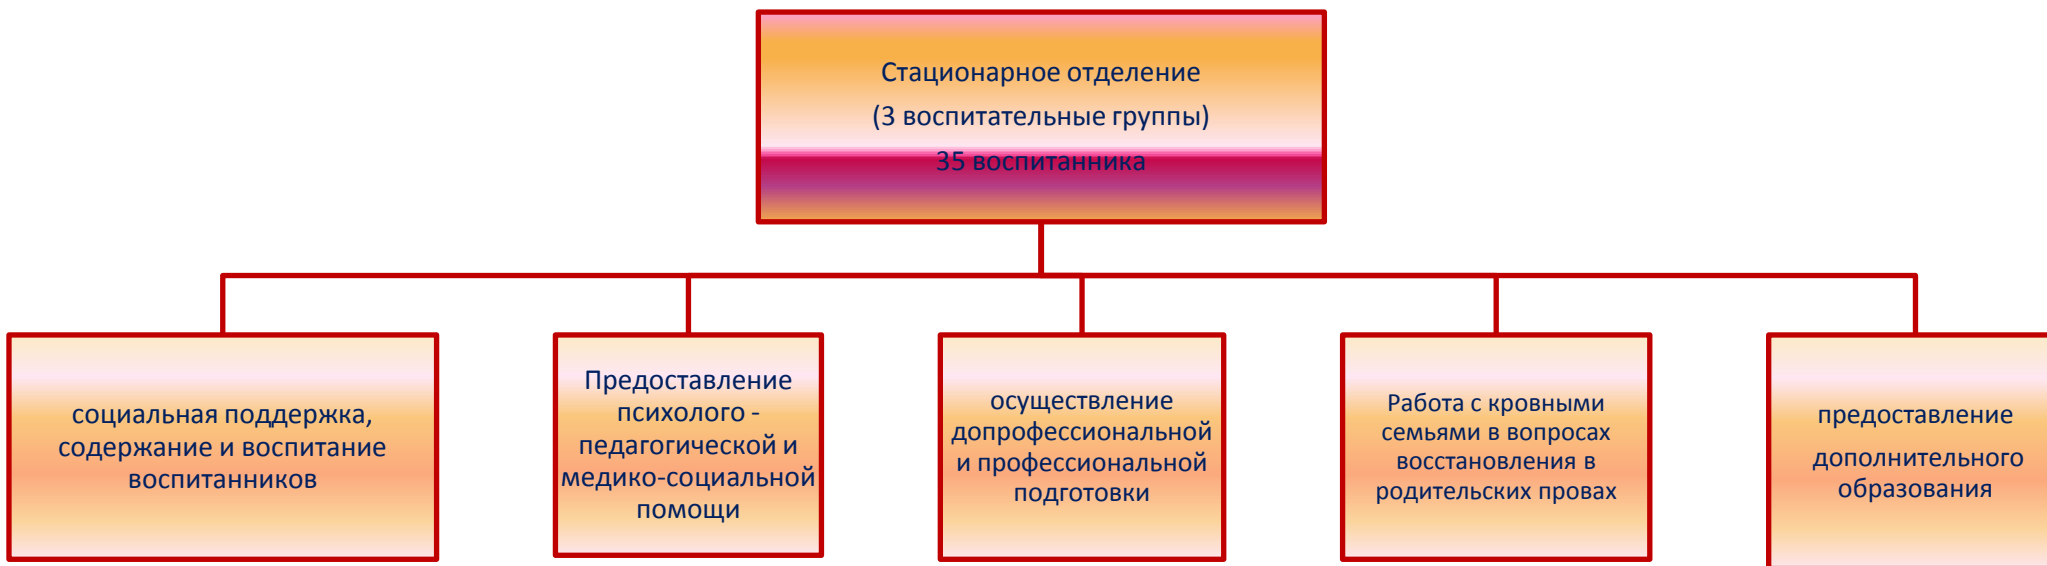

Структурно-функциональная схема

Тамбовского областного государственного бюджетного учреждения для детей, находящихся в трудной жизненной ситуации,
«Центр поддержки семьи и помощи детям им. Г.В.Чичерина»