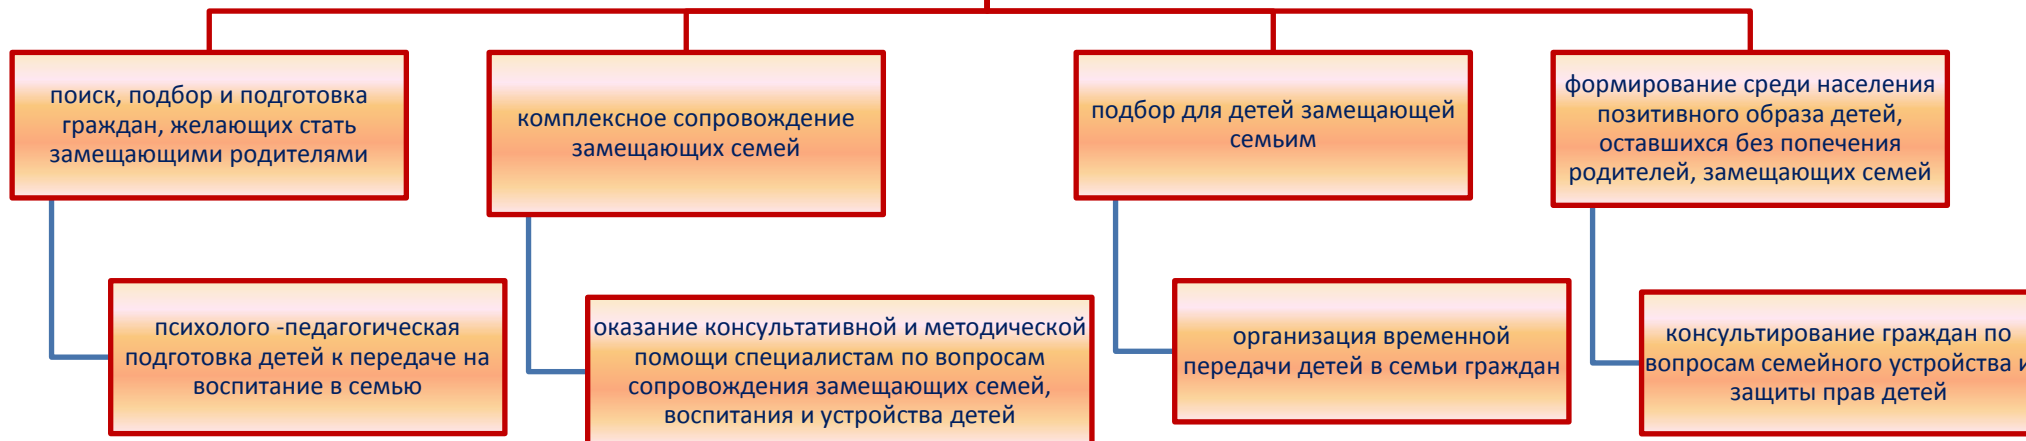

Служба по устройству детей в семью
Р.п.Инжавино Инжавинский район